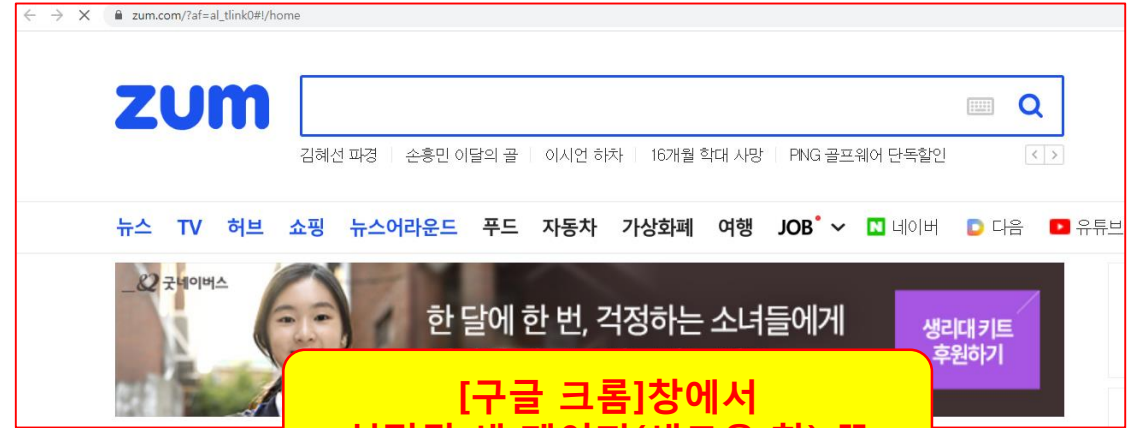

인터넷 익스플로러에서 [구글 크롬] 다운로드 받기 안내(1)

[구글 크롬]프로그램이 없는 경우
[구글 크롬]으로 검색

검색된 [구글 크롬] 클릭

인터넷 익스플로러에서 [구글 크롬] 다운로드 받기 안내(2)

[구글 크롬 다운로드] 클릭 후
"실행"버튼

인터넷 익스플로러에서 [구글 크롬] 다운로드 받기 안내(3)

바탕화면에 생성된
[구글 크롬]마크 두번 클릭

[구글 크롬]창에서
설정된 새 페이지(새로운 창) 뜸

[구글 크롬]창의 새 페이지에서
www.kutest.co.kr
입력 후 들어와서 시험 응시

수험번호 확인하기[개인 및 단체접수 동일]

www.kutest.co.kr 홈페이지에서
[시험접수]-[접수확인] 클릭

KUT

고려대학교 전국 수학과력평가시험
KOREA UNIVERSITY MATHEMATICS EVALUATION TEST

일반 박삼규님 환영합니다. MYPAGE 내정보 LOGOUT