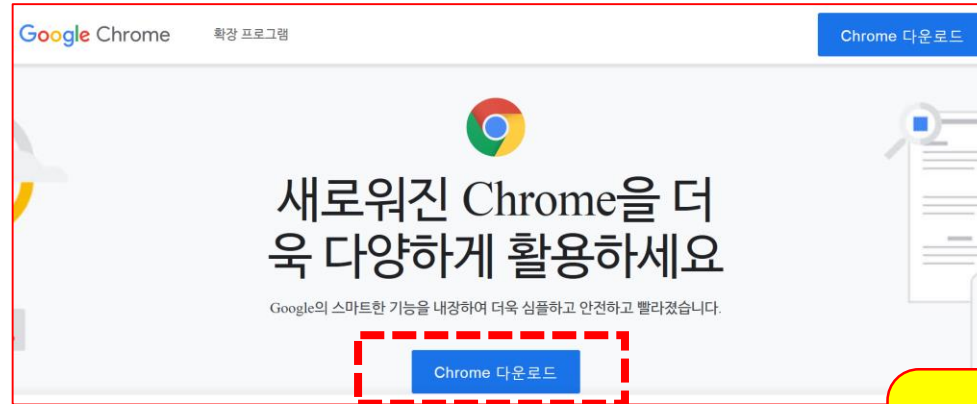

2) 구글 크롬 환경에서 진행(필요한 경우, 아래의 웹 주소에서 구글 크롬 다운로드 해 주세요)

<https://www.google.com/intl/KO/chrome/>

The image shows the Google Chrome download page in Korean. At the top is the Chrome logo. Below it, the main heading reads '새로워진 Chrome을 더욱 다양하게 활용하세요' (Use the newly updated Chrome more diversely). Underneath, a sub-heading says 'Google의 스마트한 기능을 내장하여 더욱 심플하고 안전하고 빨라졌습니다.' (With Google's smart features built in, it's even simpler, safer, and faster). A prominent blue button labeled 'Chrome 다운로드' (Download Chrome) is centered. Below the button, it specifies 'Windows 10/8.1/8/7 64비트용' (For Windows 10/8.1/8/7 64-bit). At the bottom, there are two checked checkboxes: 'Chrome을 기본 브라우저로 설정' (Set Chrome as the default browser) and '사용 통계 및 비정상 종료 보고서를 Google에 자동으로 전송하여 Chrome 개선에 참여합니다. 자세히 알아보기' (Automatically send usage statistics and crash reports to Google to help improve Chrome. Learn more). A small disclaimer at the very bottom states: 'Chrome을 다운로드하면 Google 서비스 약관 과 Chrome 및 Chrome OS 추가 서비스 약관에 동의하는 것으로 간주됩니다.' (By downloading Chrome, you are deemed to have agreed to the Google service terms and the Chrome and Chrome OS additional service terms.)

인터넷 익스플로러에서 [구글 크롬] 다운로드 받기 안내(1)

[구글 크롬]프로그램이 없는 경우
[구글 크롬]으로 검색

검색된 [구글 크롬] 클릭

인터넷 익스플로러에서 [구글 크롬] 다운로드 받기 안내(2)

[구글 크롬 다운로드] 클릭 후
"실행"버튼

인터넷 익스플로러에서 [구글 크롬] 다운로드 받기 안내(3)

바탕화면에 생성된
[구글 크롬]마크 두번 클릭

[구글 크롬]창에서
설정된 새 페이지(새로운 창) 뜸