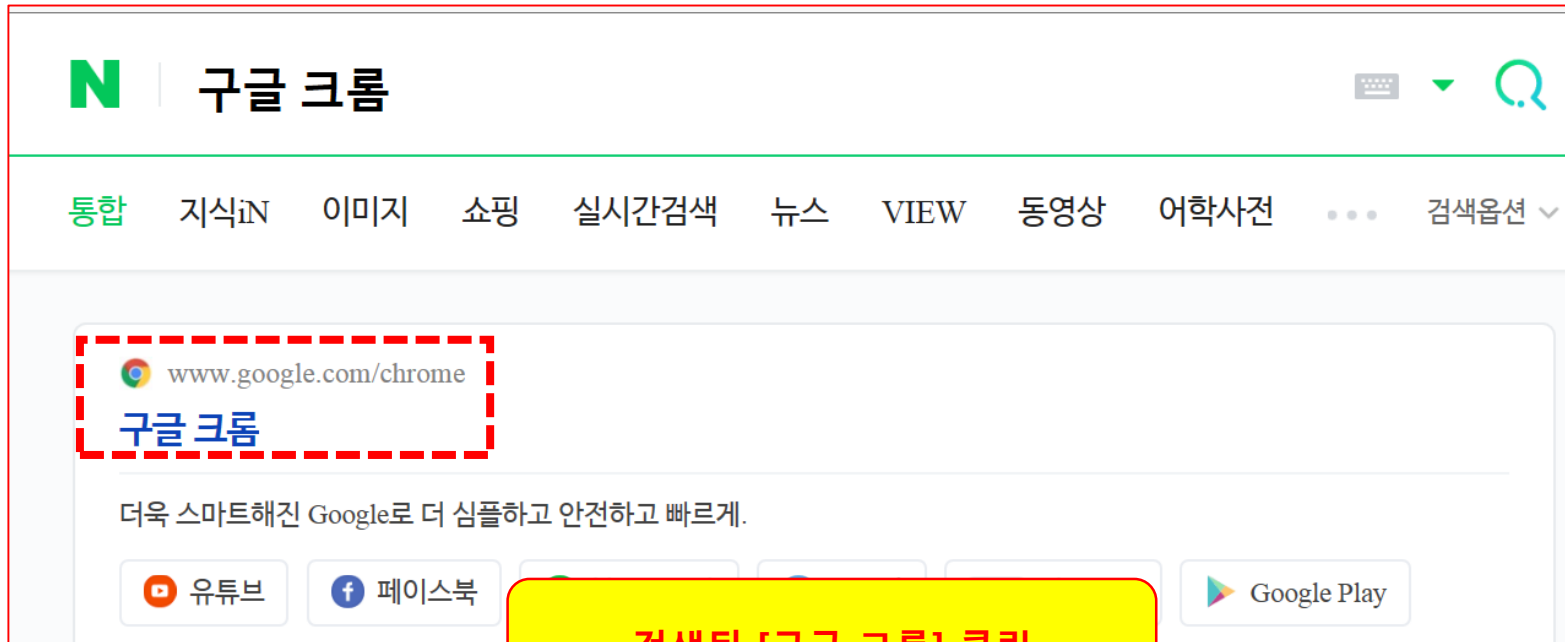

검색된 [구글 크롬] 클릭