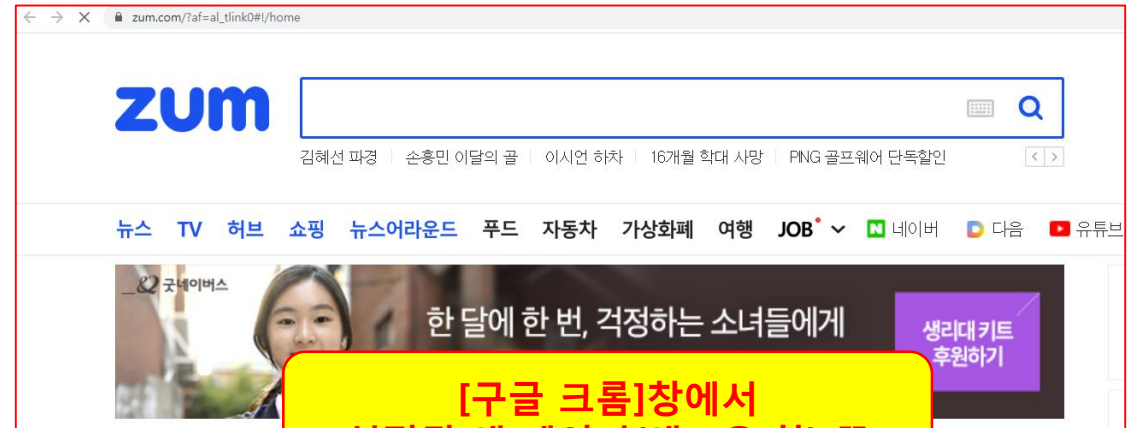

인터넷 익스플로러에서 [구글 크롬] 다운로드 받기 안내(1)

[구글 크롬]프로그램이 없는 경우
[구글 크롬]으로 검색

검색된 [구글 크롬] 클릭

인터넷 익스플로러에서 [구글 크롬] 다운로드 받기 안내(2)

[구글 크롬 다운로드] 클릭 후
"실행"버튼

인터넷 익스플로러에서 [구글 크롬] 다운로드 받기 안내(3)

바탕화면에 생성된
[구글 크롬]마크 두 번 클릭

[구글 크롬]창에서
설정된 새 페이지(새로운 창) 뜸

[구글 크롬]창의 새 페이지에서
www.kutest.co.kr
입력 후 들어와서 시험 응시

수험번호 확인하기[개인 및 단체접수 동일]

www.kutest.co.kr 홈페이지에서
[시험접수]-[접수확인] 클릭

KUT

고려대학교 전국 수학과력평가시험
KOREA UNIVERSITY MATHEMATICS EVALUATION TEST

일반 박삼규님 환영합니다. MYPAGE 내정보 LOGOUT