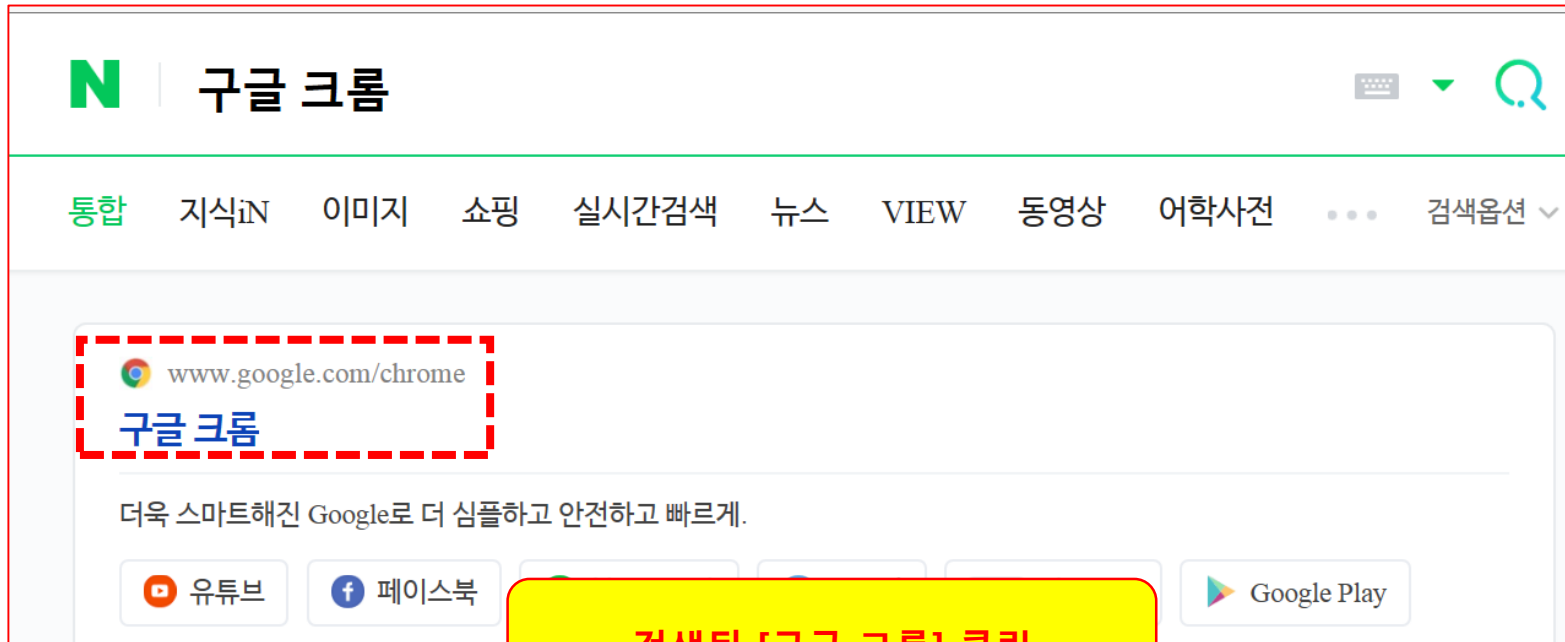

→ 만약 스마트폰에서 문제 다운로드 등 이상한 현상이 생긴다면 스마트폰에서도 반드시 구글 크롬에서 테스트 해보세요.

2) 구글 크롬 환경에서 진행(필요한 경우, 아래의 웹 주소에서 구글 크롬 다운로드 해 주세요)

<https://www.google.com/intl/KO/chrome/>

The image shows the Google Chrome download page in Korean. At the top is the Chrome logo. Below it, the main heading reads '새로워진 Chrome을 더욱 다양하게 활용하세요' (Use the newly updated Chrome more diversely). Underneath, a sub-heading says 'Google의 스마트한 기능을 내장하여 더욱 심플하고 안전하고 빨라졌습니다.' (With Google's smart features built in, it's even simpler, safer, and faster). A prominent blue button labeled 'Chrome 다운로드' (Download Chrome) is centered. Below the button, it specifies 'Windows 10/8.1/8/7 64비트용' (For Windows 10/8.1/8/7 64-bit). At the bottom, there are two checked checkboxes: 'Chrome을 기본 브라우저로 설정' (Set Chrome as the default browser) and '사용 통계 및 비정상 종료 보고서를 Google에 자동으로 전송하여 Chrome 개선에 참여합니다. 자세히 알아보기' (Automatically send usage statistics and crash reports to Google to help improve Chrome. Learn more). A small disclaimer at the very bottom states: 'Chrome을 다운로드하면 Google 서비스 약관 과 Chrome 및 Chrome OS 추가 서비스 약관에 동의하는 것으로 간주됩니다.' (By downloading Chrome, you are deemed to have agreed to the Google service terms and the Chrome and Chrome OS additional service terms.)

인터넷 익스플로러에서 [구글 크롬] 다운로드 받기 안내(1)

[구글 크롬]프로그램이 없는 경우
[구글 크롬]으로 검색

검색된 [구글 크롬] 클릭

인터넷 익스플로러에서 [구글 크롬] 다운로드 받기 안내(2)

[구글 크롬 다운로드] 클릭 후
"실행"버튼

인터넷 익스플로러에서 [구글 크롬] 다운로드 받기 안내(3)

바탕화면에 생성된
[구글 크롬]마크 두 번 클릭

[구글 크롬]창에서
설정된 새 페이지(새로운 창) 뜸