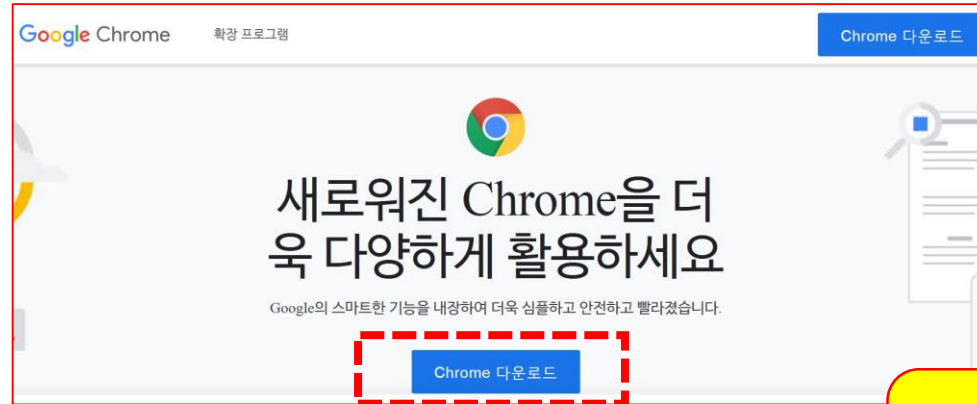

인터넷 익스플로러에서 [구글 크롬] 다운로드 받기 안내(1)

[구글 크롬]프로그램이 없는 경우
[구글 크롬]으로 검색

검색된 [구글 크롬] 클릭

인터넷 익스플로러에서 [구글 크롬] 다운로드 받기 안내(2)

[구글 크롬 다운로드] 클릭 후
"실행"버튼

인터넷 익스플로러에서 [구글 크롬] 다운로드 받기 안내(3)

바탕화면에 생성된
[구글 크롬]마크 두 번 클릭

[구글 크롬]창에서
설정된 새 페이지(새로운 창) 뜸